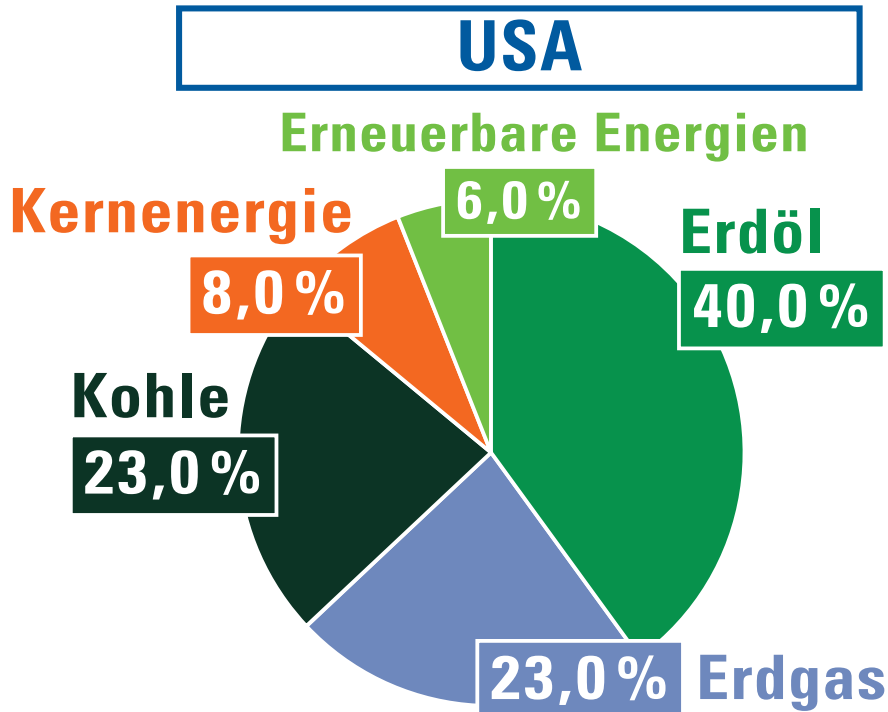

> Klimadaten

CO₂-Ausstoß *in Tonnen pro Kopf*

Energiemix: *Anteil der Primärenergieträger*

Quelle: SZ-Grafik: I. Burgarth; Quelle: EIA, Stand 2004 // AG Energiebilanz e.V., 2007

Go to where the market is! www.fair-pr.com

IMPLEMENTING NEW IDEAS

First released: April 07, latest update: 10.3.08