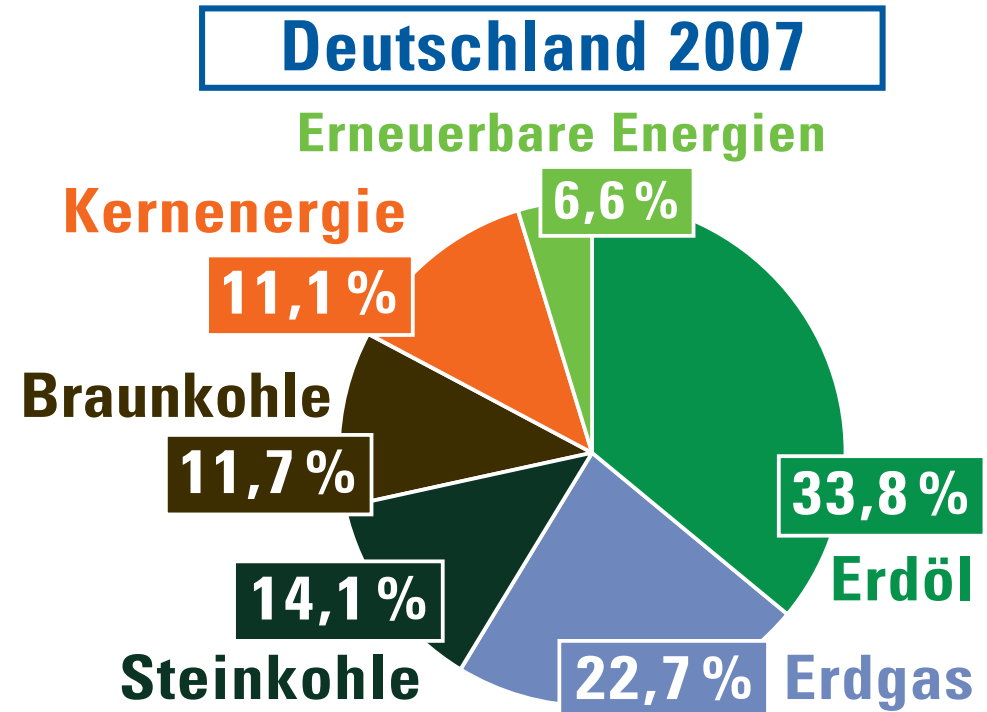

> Klimadaten

CO₂-Ausstoß *in Tonnen pro Kopf*

Energiemix: *Anteil der Primärenergieträger*

Quelle: SZ-Grafik: I. Burgarth; Quelle: EIA, Stand 2004 // AG Energiebilanz e.V., 2007

Go to where the market is! www.fair-pr.com