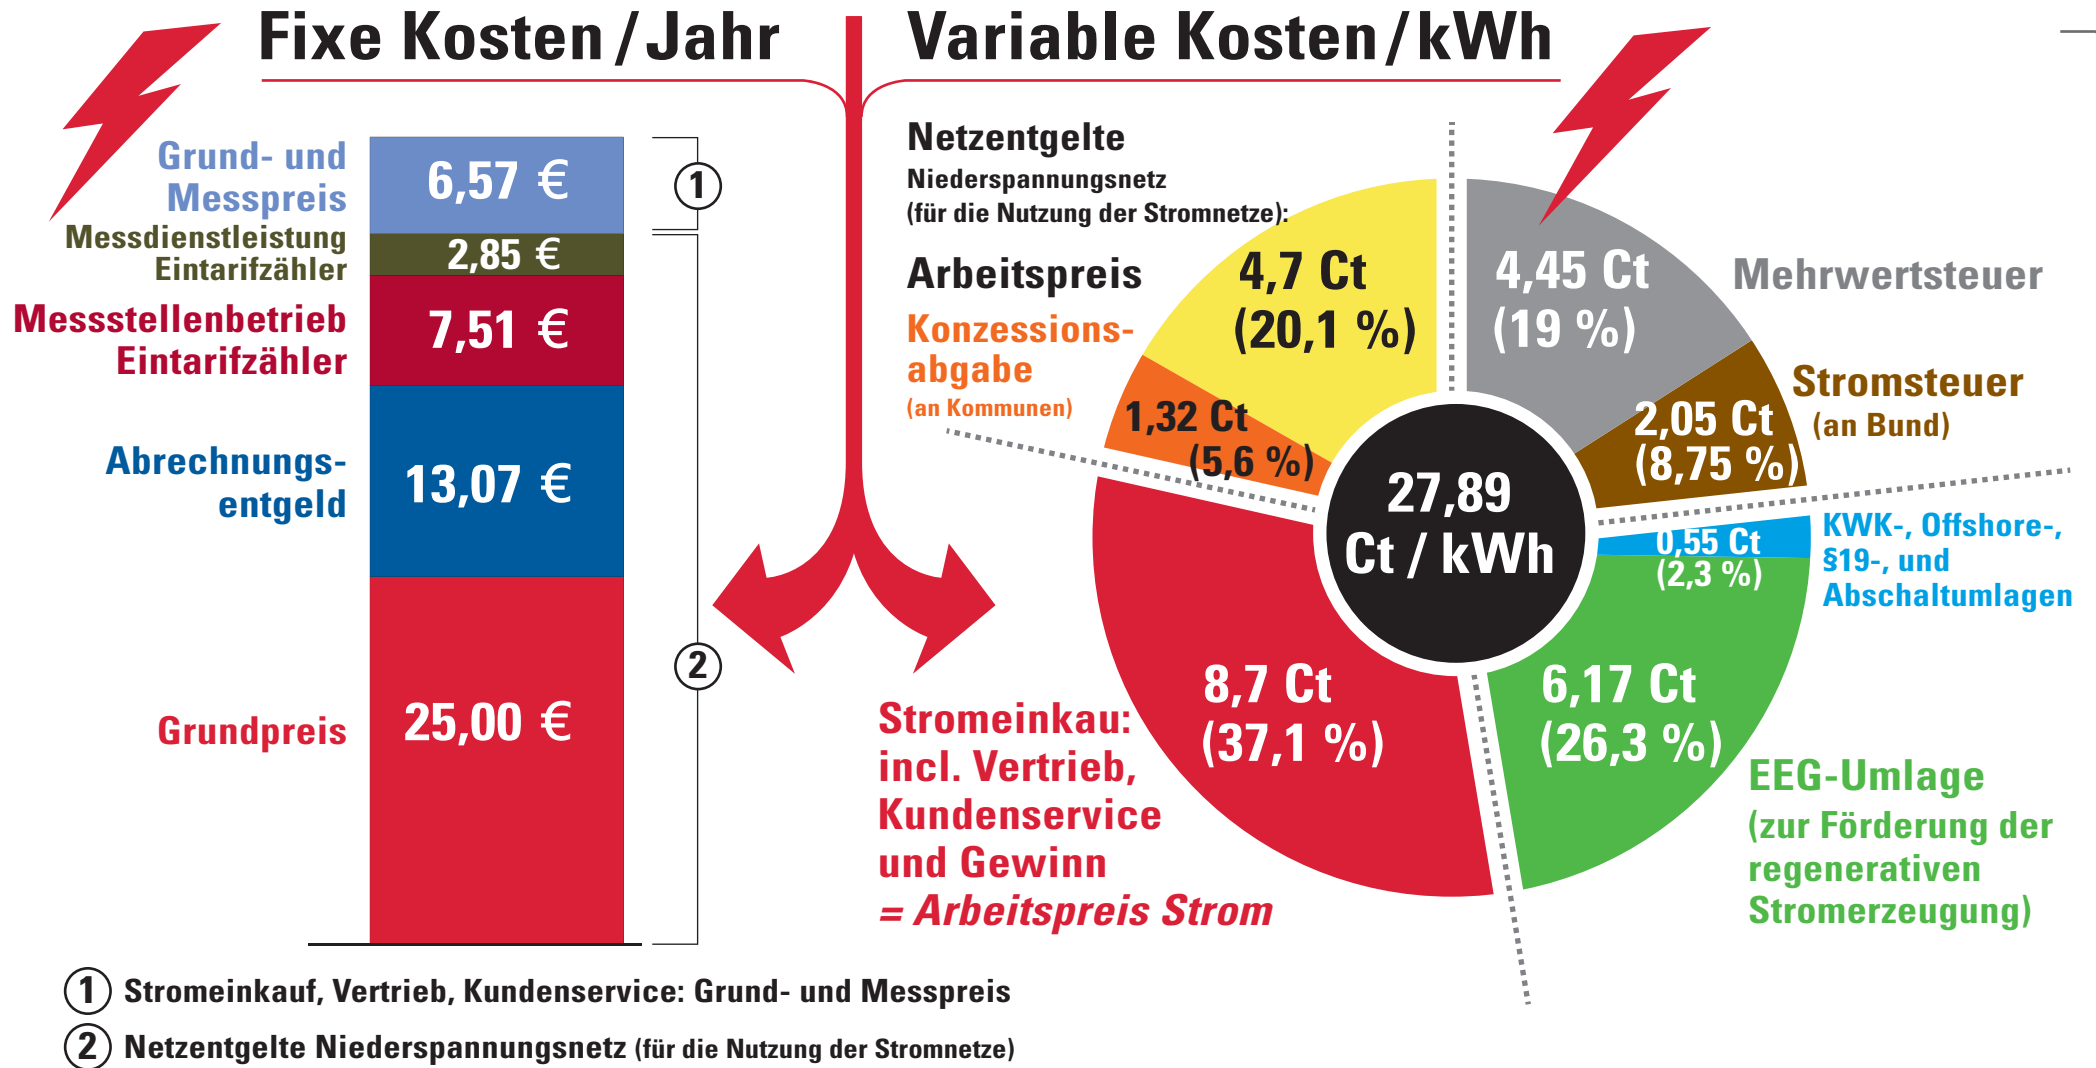

6.1) Haushalts-Strompreis 2015 auf der Insel Sylt

Tarif: Syltstrom Natur Basis: 27,89 Ct/kWh der Energieversorgung Sylt GmbH

IMPLEMENTING NEW IDEAS TO SUPPORT OUR ENERGY FUTURE

www.aaevers.com