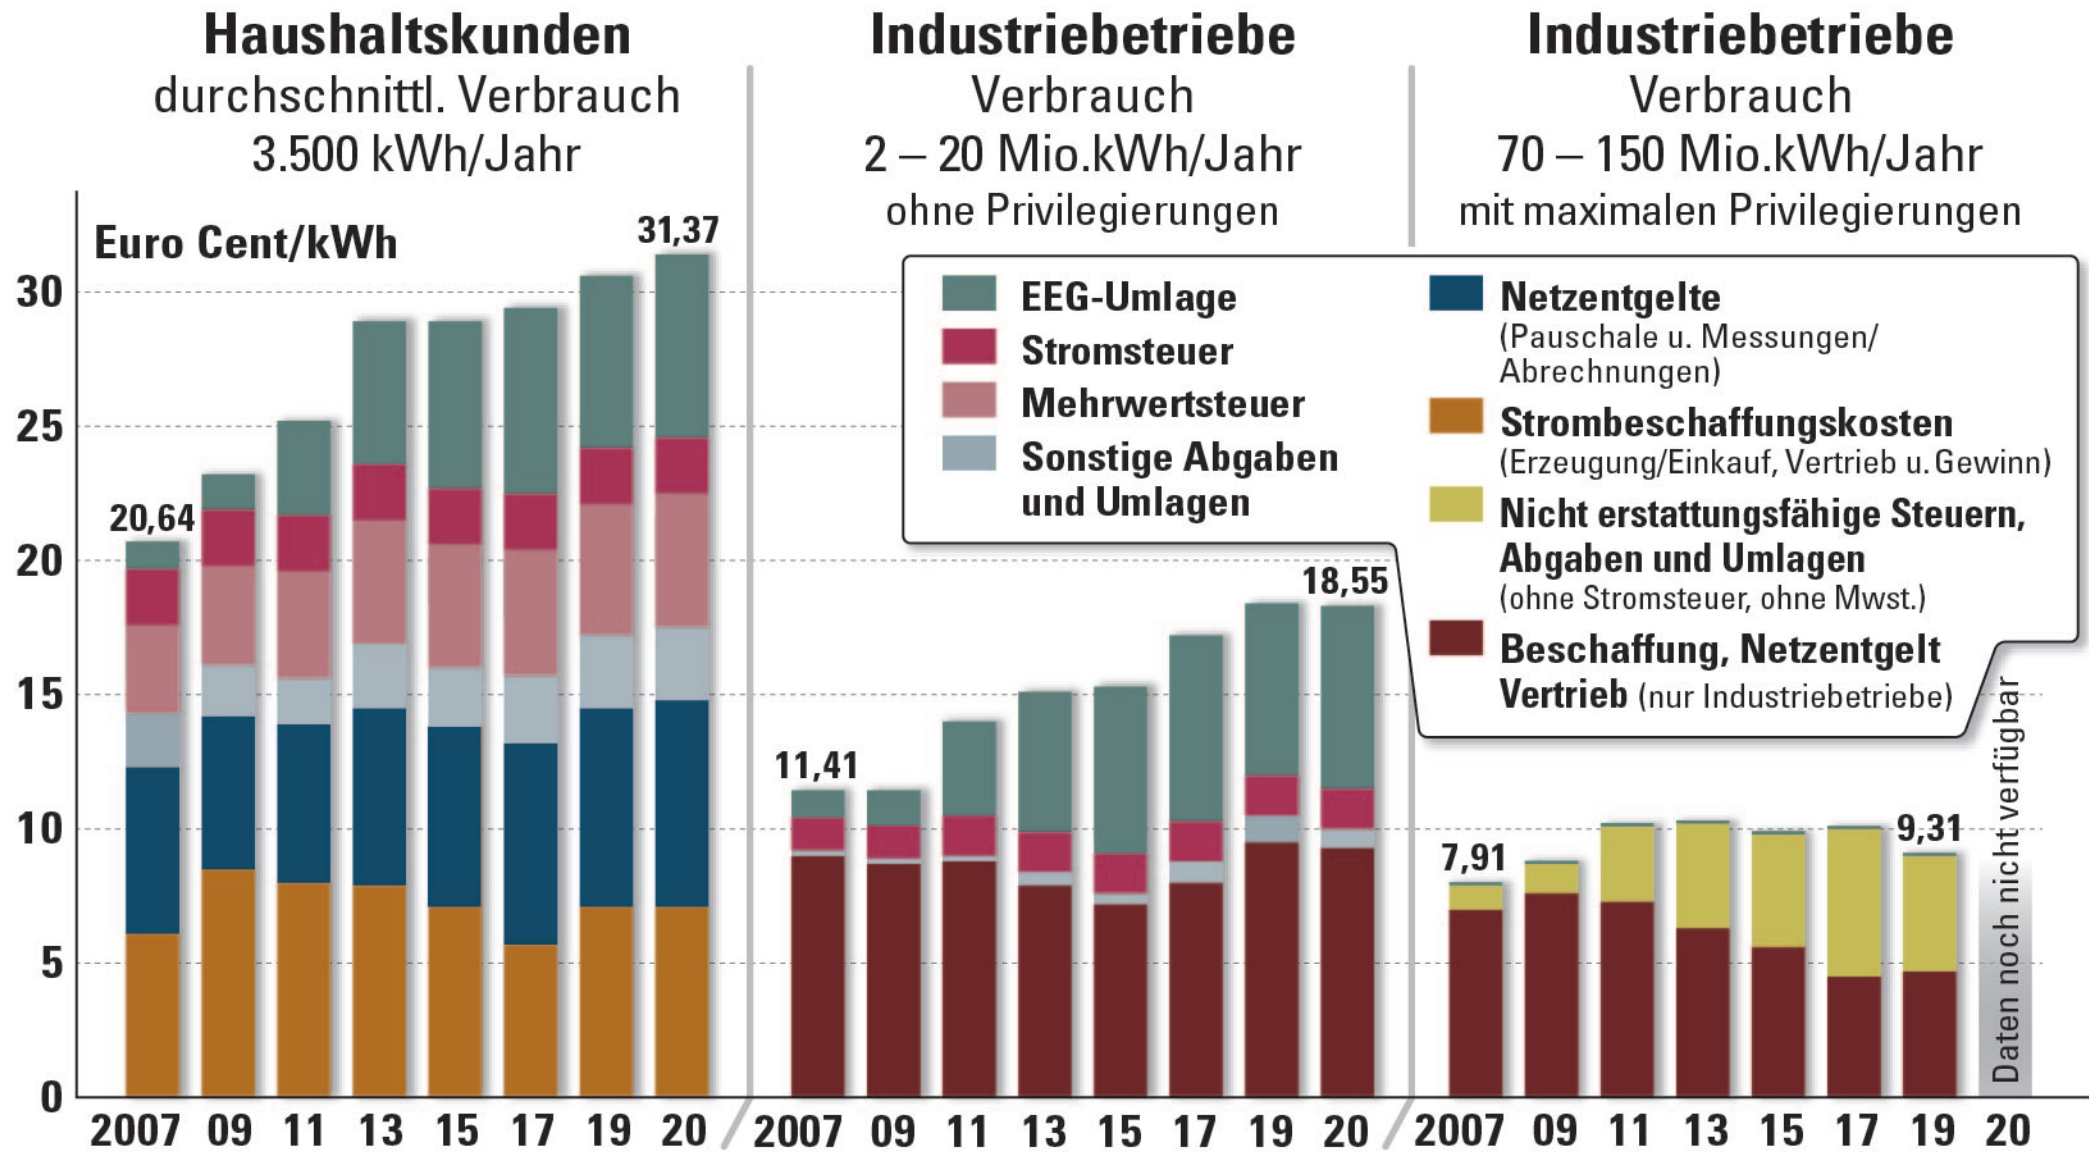

Entwicklung der Strompreise in Deutschland 2007 – 2020

> Quelle: „BDEW, Strompreisanalyse Juli 2020“ und eigene Recherchen
 > Erstmals veröffentlicht: Sept. 2015; letztes Update: Dez. 2020