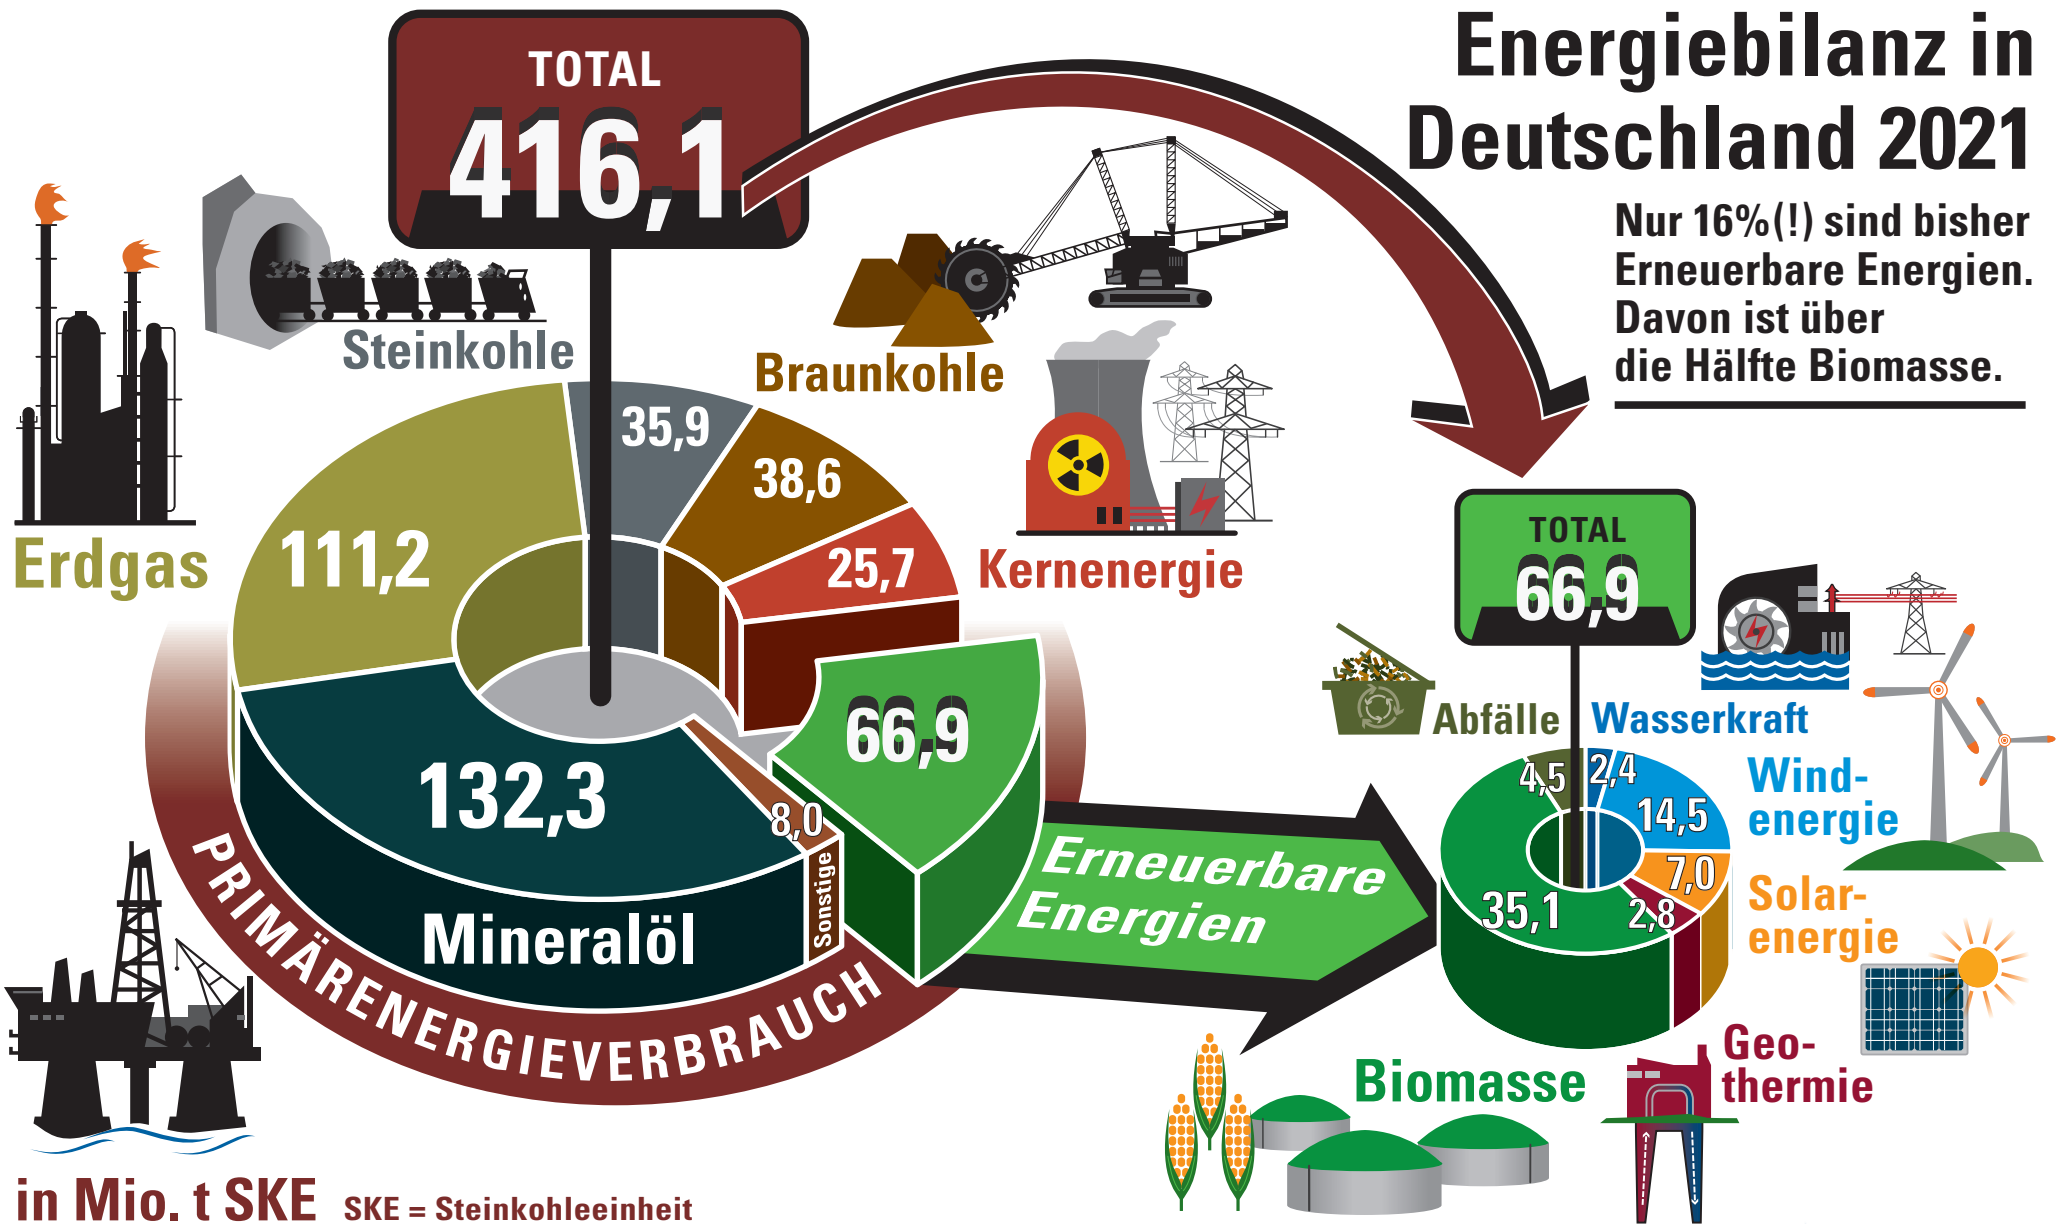

Energiebilanz in Deutschland 2021

Nur 16%(!) sind bisher Erneuerbare Energien. Davon ist über die Hälfte Biomasse.

in Mio. t SKE SKE = Steinkohleeinheit

IMPLEMENTING NEW IDEAS TO SUPPORT OUR ENERGY FUTURE www.aaevers.com **EVERS**